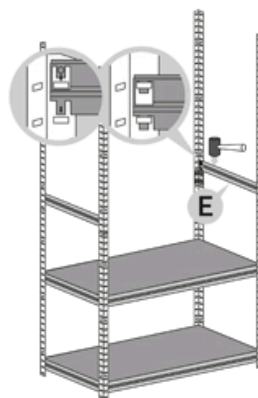

Montážní návod

Regál HELIOS - 5 polic - 175kg

1

2

3

4

5

6

7

8

9

10

11

12

Správná funkce výrobku je zaručena pouze v případě přesného dodržení montážního návodu.

U vyšších stojanů a regálů se doporučuje ukotvení do stěny pomocí hmoždinek.