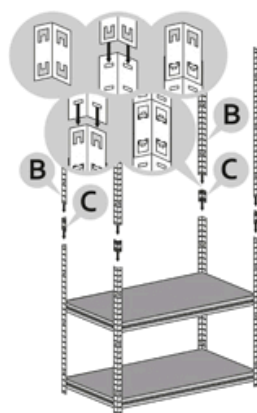

Montážní návod

Regál HELIOS - 5 polic - 175kg

1

2

3

4

5

6

7

8

9

10

11

12

Správná funkce výrobku je zaručena pouze v případě přesného dodržení montážního návodu.

U vyšších stojanů a regálů se doporučuje ukotvení do stěny pomocí hmoždinek.