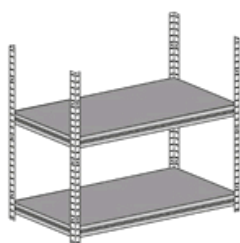

Montážní návod

Regál HELIOS - 5 polic - 175kg

1

2

3

4

5

6

7

8

9

10

11

12

Správná funkce výrobku je zaručena pouze v případě přesného dodržení montážního návodu.

U vyšších stojanů a regálů se doporučuje ukotvení do stěny pomocí hmoždinek.