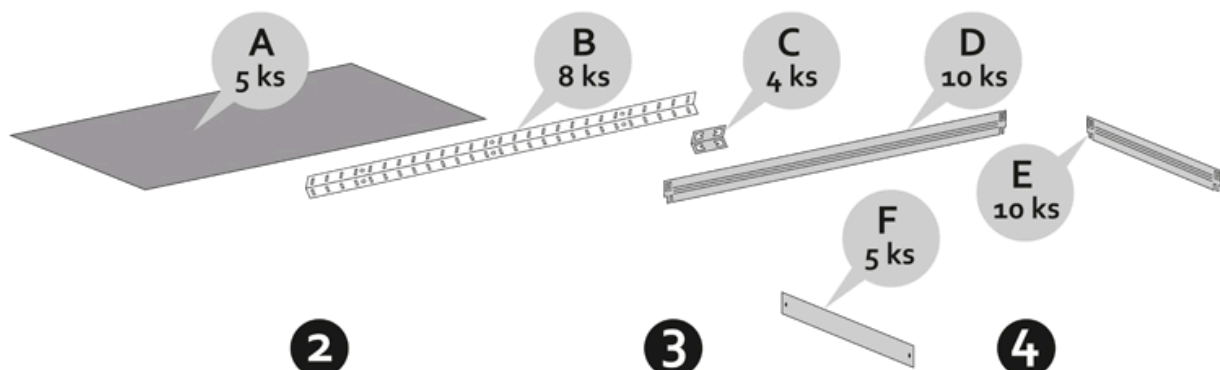

Montážní návod

Regál HELIOS - 5 polic - 175kg

1

2

3

4

5

6

7

8

9

10

11

12

Správná funkce výrobku je zaručena pouze v případě přesného dodržení montážního návodu.

U vyšších stojanů a regálů se doporučuje ukotvení do stěny pomocí hmoždinek.