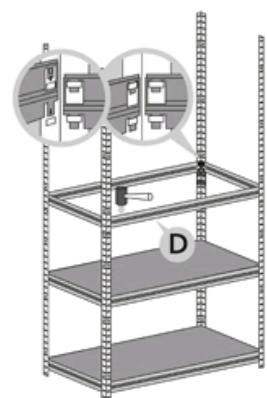

Montážní návod

Regál HELIOS - 5 polic - 175kg

1

2

3

4

5

6

7

8

9

10

11

12

Správná funkce výrobku je zaručena pouze v případě přesného dodržení montážního návodu.

U vyšších stojanů a regálů se doporučuje ukotvení do stěny pomocí hmoždinek.