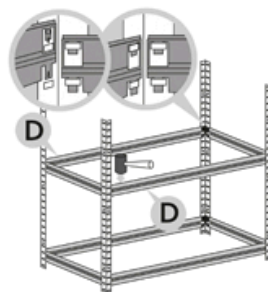

Montážní návod

Regál HELIOS - 5 polic - 175kg

1

2

3

4

5

6

7

8

9

10

11

12

Správná funkce výrobku je zaručena pouze v případě přesného dodržení montážního návodu.

U vyšších stojanů a regálů se doporučuje ukotvení do stěny pomocí hmoždinek.