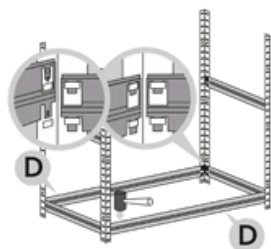

Montážní návod

Regál HELIOS - 5 polic - 175kg

1

2

3

4

5

6

7

8

9

10

11

12

Správná funkce výrobku je zaručena pouze v případě přesného dodržení montážního návodu.

U vyšších stojanů a regálů se doporučuje ukotvení do stěny pomocí hmoždinek.