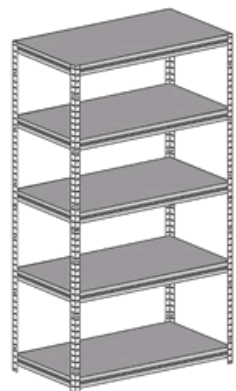

7

8

9

10

11

12

Správná funkce výrobku je zaručena pouze v případě přesného dodržení montážního návodu.

U vyšších stojanů a regálů se doporučuje ukotvení do stěny pomocí hmoždinek.