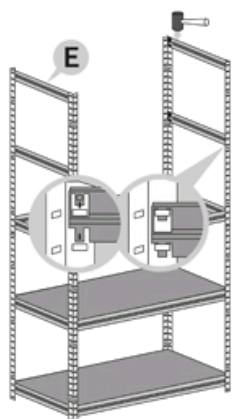

Montážní návod

Regál HELIOS - 5 polic - 175kg

1

2

3

4

5

6

7

8

9

10

11

12

Správná funkce výrobku je zaručena pouze v případě přesného dodržení montážního návodu.

U vyšších stojanů a regálů se doporučuje ukotvení do stěny pomocí hmoždinek.