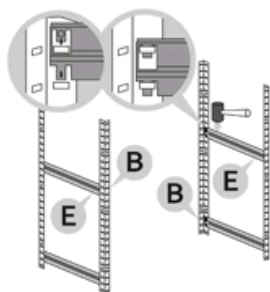

Montážní návod

Regál HELIOS - 5 polic - 175kg

1

2

3

4

5

6

7

8

9

10

11

12

Správná funkce výrobku je zaručena pouze v případě přesného dodržení montážního návodu.

U vyšších stojanů a regálů se doporučuje ukotvení do stěny pomocí hmoždinek.